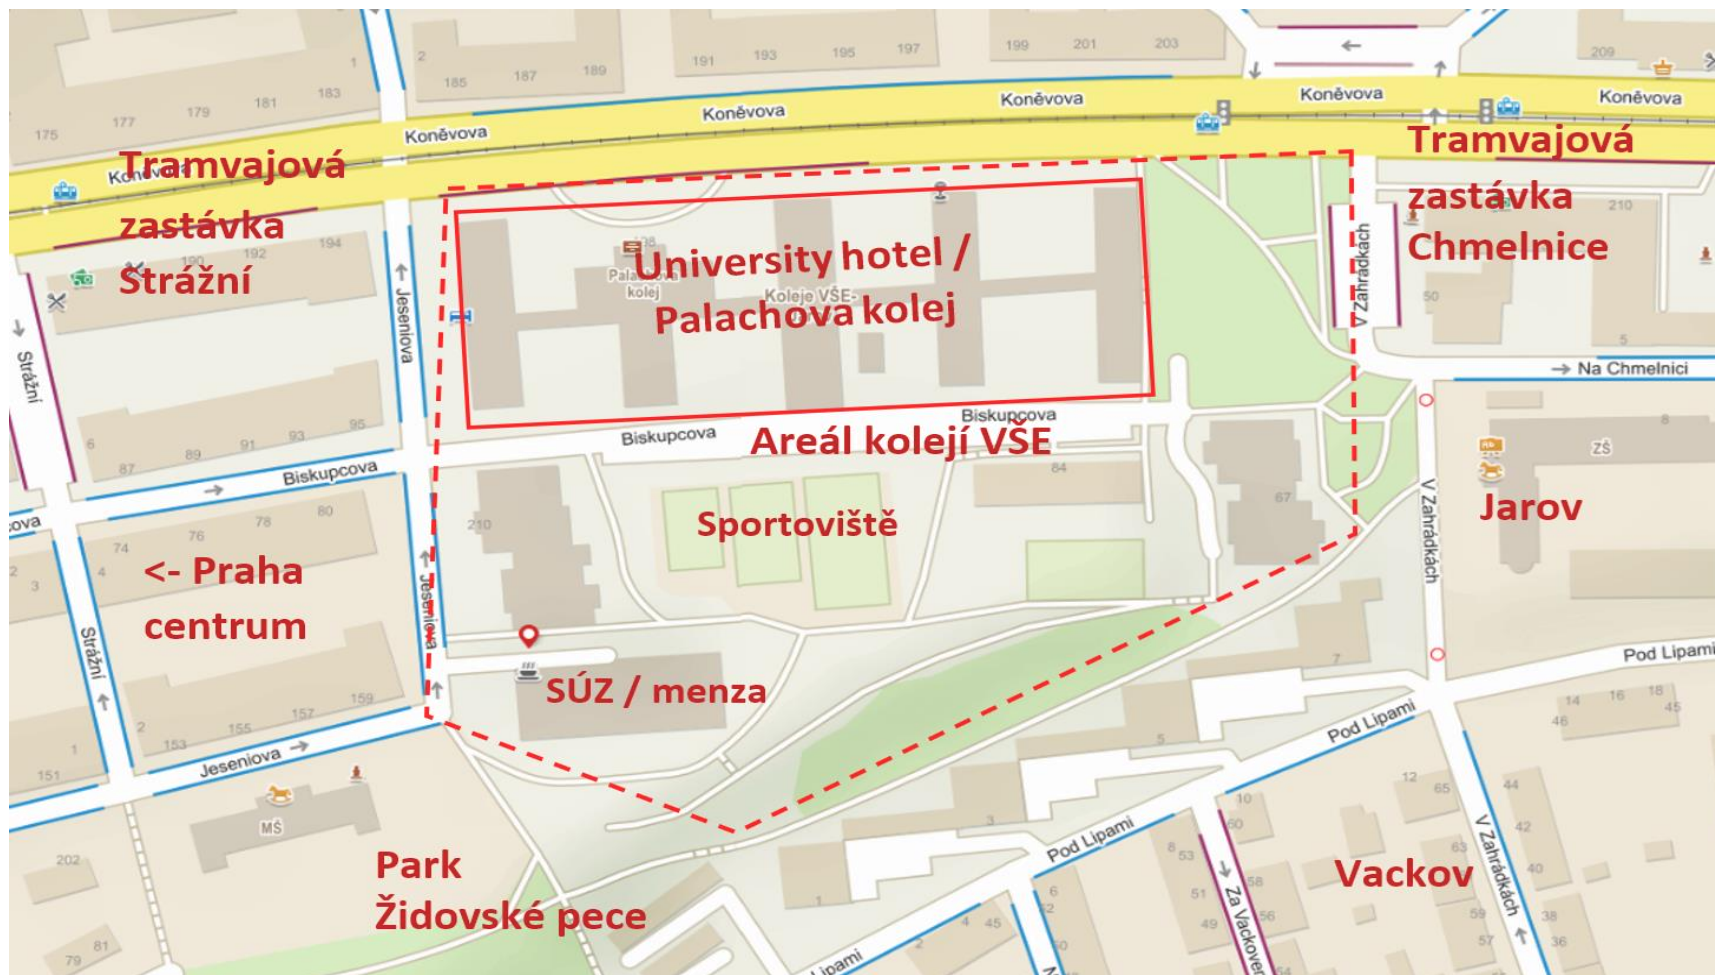

University hotel a kolej Palachova

University hotel a kolej Palachova

Koněvova

University hotel

x je nadzemní podlaží 2 až 6

Palachova budova D

v detailu dole

Palachova budova C

x je nadzemní podlaží 1 až 5

Palachova budova B

x je nadzemní podlaží 2 až 4

Palachova budova A

x je nadzemní podlaží 1 až 4

Jeseniova

x15A	x01A
x15B	x01B
x15C	x01C
x14A	x02A
x14B	x02B
x14C	x02C
Schodiště	Schodiště
H	H
O	O
T	T
E	E
L	L